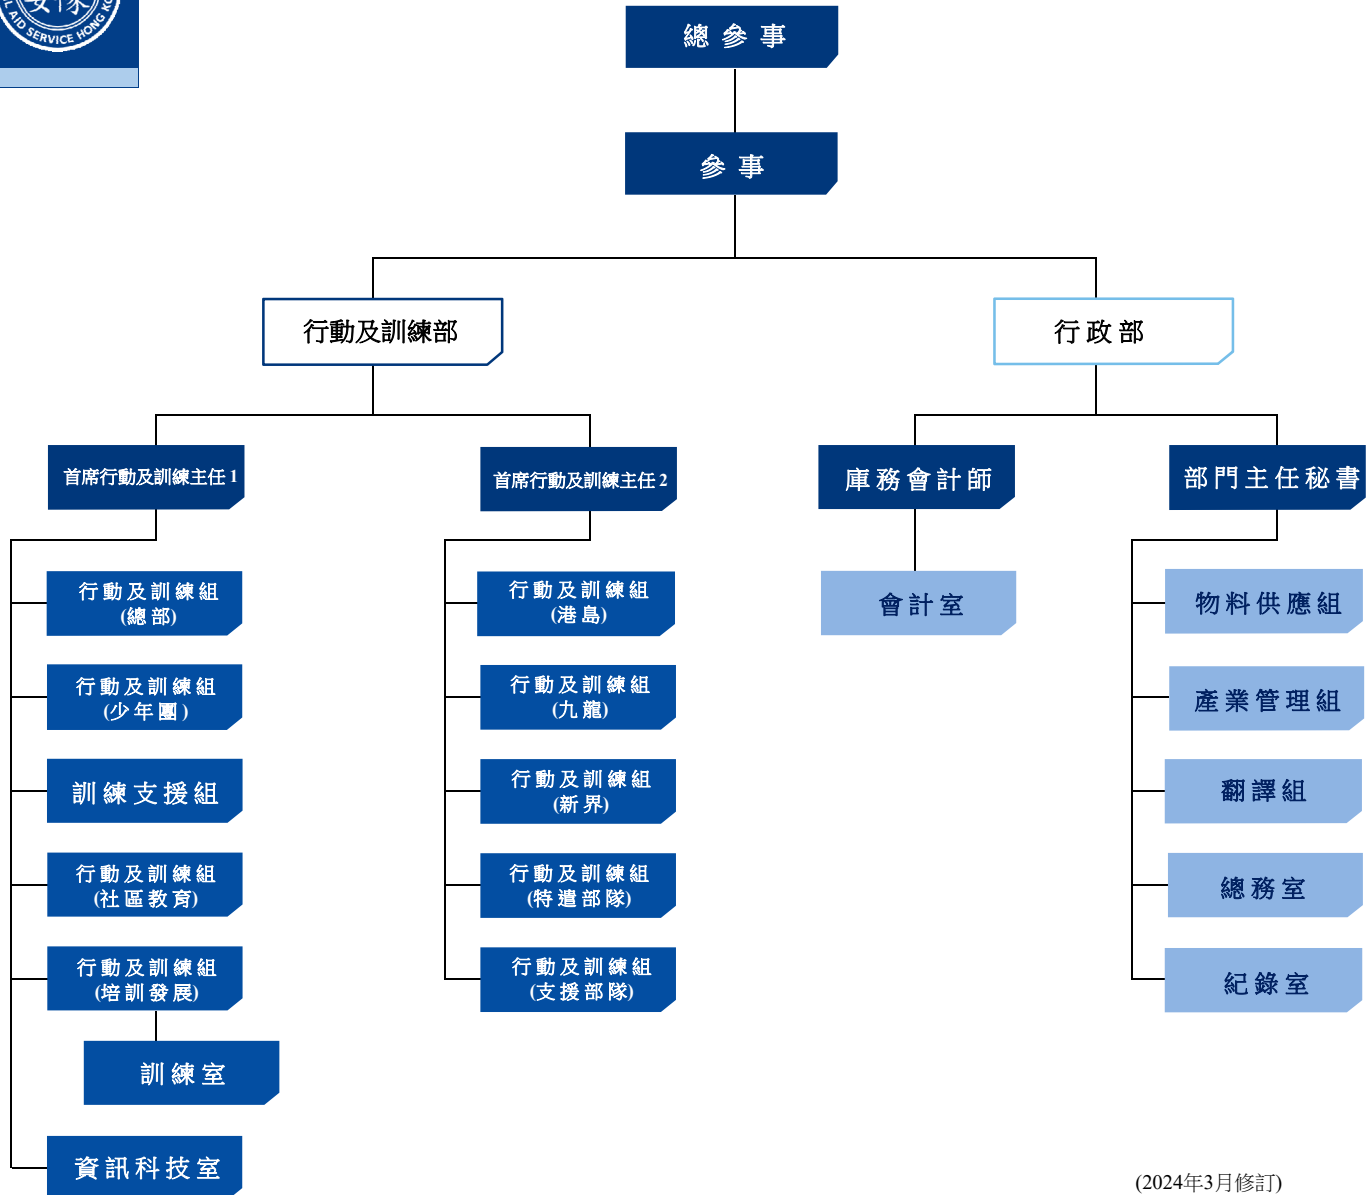

民 眾 安 全 服 務 處 架 構 圖

(2024年3月修訂)